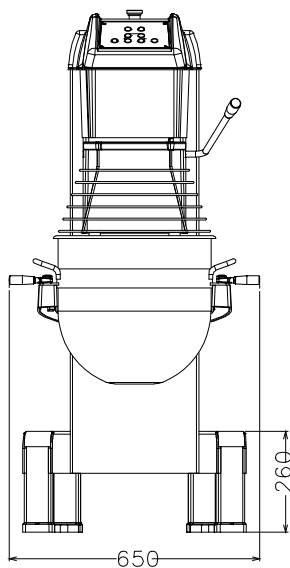

Prednja/e

EI = Električni priključak

Električki

Napon napajanja:

600275 (MBE40B3)

380-480 V/3 ph/50/60 Hz

600276 (MBE40B)

200-240 V/1N ph/50/60 Hz

Spojeno opterećenje:

2.2 kW

Ukupna snaga:

2.2 kW

Kapacitet:

Performanse (do):

ISO 9001; ISO 14001 kg/

Kapacitet:

Ciklus
40 litara

Ključne informacije:

Vanjske dimenzije, širina:

655 mm

Vanjske dimenzije, dubina:

850 mm

Vanjske dimenzije, visina:

1370 mm

Transportna težina:

600275 (MBE40B3)

204 kg

600276 (MBE40B)

203 kg

ISO 9001; ISO 14001 kg sa

Smjesa s hladnom vodom:

Spiralna kuka

Bjelanjci:

70 sa Pjenjača