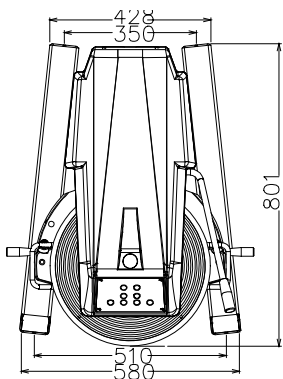

Gornja/e

Električki

Napon napajanja:

600275 (MBE40B3)

380-480 V/3 ph/50/60 Hz

600276 (MBE40B)

200-240 V/1N ph/50/60 Hz

Spojeno opterećenje:

2.2 kW

Ukupna snaga:

2.2 kW

Kapacitet:

Performanse (do):

ISO 9001; ISO 14001 kg/

Kapacitet:

Ciklus
40 litara

Ključne informacije:

Vanjske dimenzije, širina:

655 mm

Vanjske dimenzije, dubina:

850 mm

Vanjske dimenzije, visina:

1370 mm

Transportna težina:

600275 (MBE40B3)

204 kg

600276 (MBE40B)

203 kg

ISO 9001; ISO 14001 kg sa

Smjesa s hladnom vodom:

Spiralna kuka

Bjelanjci:

70 sa Pjenjača