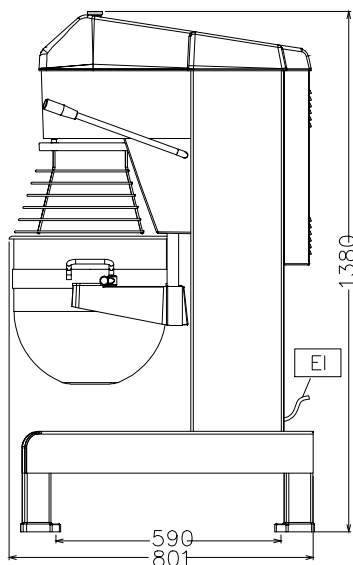

Bočna/o

EI = Električni priključak